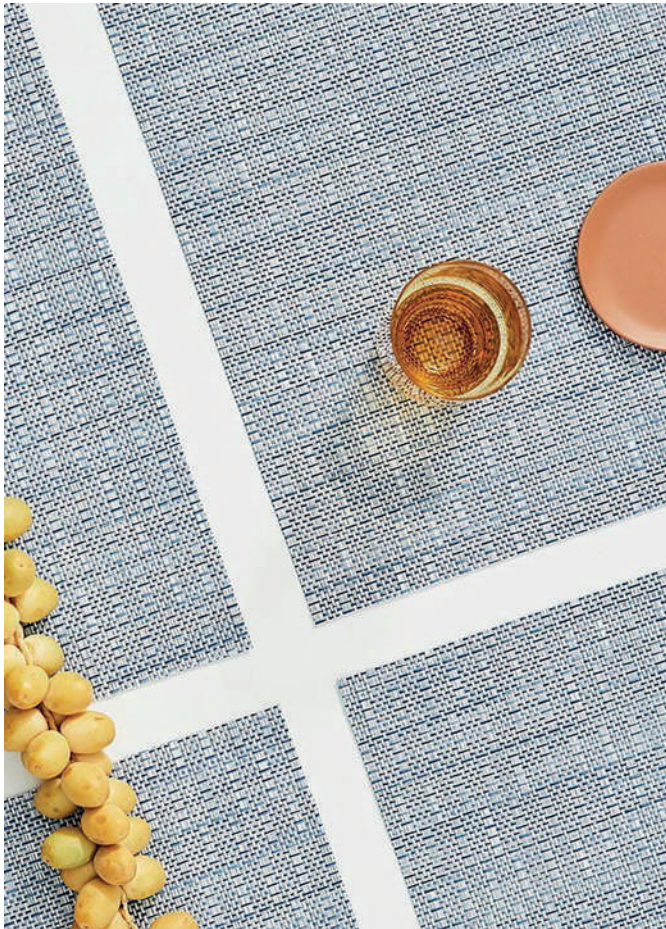

THATCH

Tischsets aus gewobenem Vinyl
Sets de table en vinyle tissé

4287 xx 300	36 x 48 cm			25.75
4288 xx 300	30 x 41 cm			23.35
4289 xx 300	36 x 49 cm oval/ovale			28.15