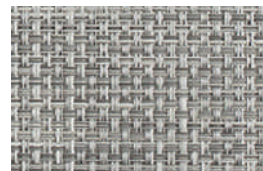

khaki  
08

latte  
77

natural  
55

oyster  
95

shadow  
50

teak  
57

white/silver  
06

**MINI BASKETWEAVE**

Tischsets aus gewobenem Vinyl  
Sets de table en vinyle tissé

4213 xx 300	36 x 48 cm				25.75
4224 xx 300	30 x 41 cm				23.35
4215 xx 300	Ø 38 cm	rund/rond			23.35
4206 xx 300	36 x 49 cm	oval/ovale			28.15
4202 xx 300	30 x 41 cm	oval/ovale			23.35